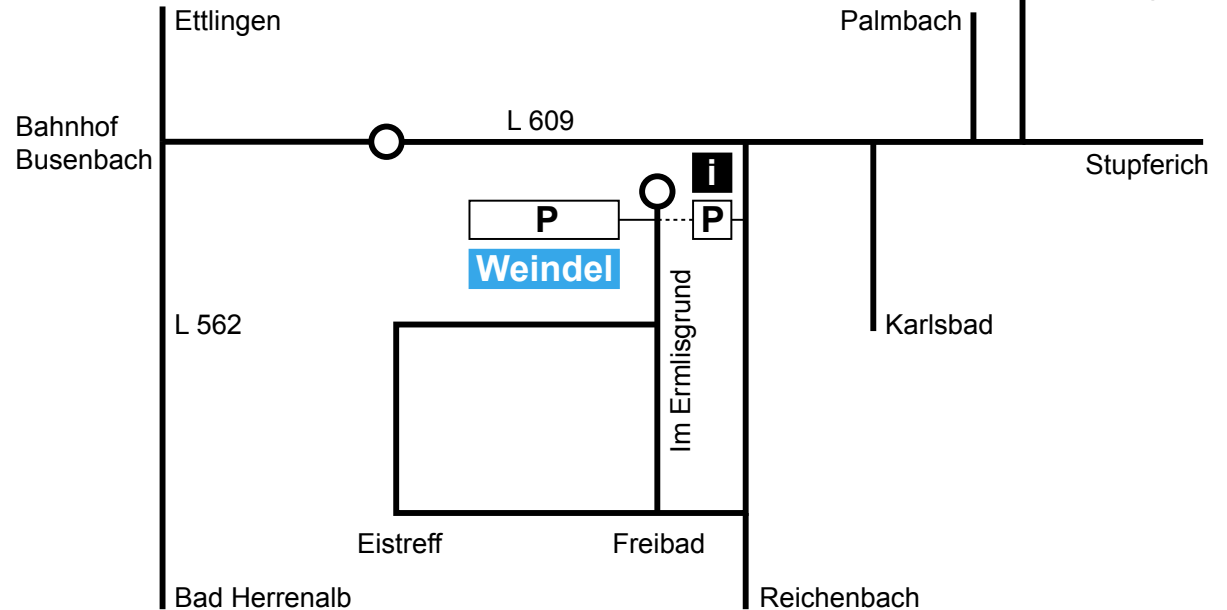

Frankfurt

BAB A8

Stuttgart

BAB Kreuz
Karlsruhe

Ausfahrt
Karlsbad/Waldbronn

BAB A5

Anfahrt mit öffentlichen Verkehrsmitteln

vom Hauptbahnhof Karlsruhe

Sie nehmen die Straßenbahn S1 Richtung Bad Herrenalb oder die S11 Richtung Ittersbach bis zur Haltestelle Bahnhof Busenbach. Die Buslinie 115 bringt Sie direkt zur Haltestelle Im Ermilisgrund. Zu Fuß sind es jetzt noch 100 Meter.

Anfahrt mit dem Auto

von der A8 aus Richtung Karlsruhe oder Stuttgart

Sie nehmen die Ausfahrt Karlsbad und folgen der Beschilderung Karlsbad/Waldbronn auf der L609. Nach zwei Kilometern biegen Sie am Ortseingang Busenbach (Infohaus) links in die Stuttgarter Straße und nach 500 Metern rechts in die Ermilisallee/Im Ermilisgrund. Sie können direkt hinter dem Gebäude Parken.

Anfahrt mit dem Auto

von Ettligen oder Bad Herrenalb

Sie fahren auf der Pforzheimer Straße L562 in Richtung Busenbach und biegen am Bahnhof Busenbach in die Ettlinger Straße L609 und folgen der Beschilderung Busenbach/Autobahn. Nach dem Kreisverkehr biegen Sie rechts in die Stuttgarter Straße und nach 500 Metern nochmals rechts in die Ermilisallee/Im Ermilisgrund.